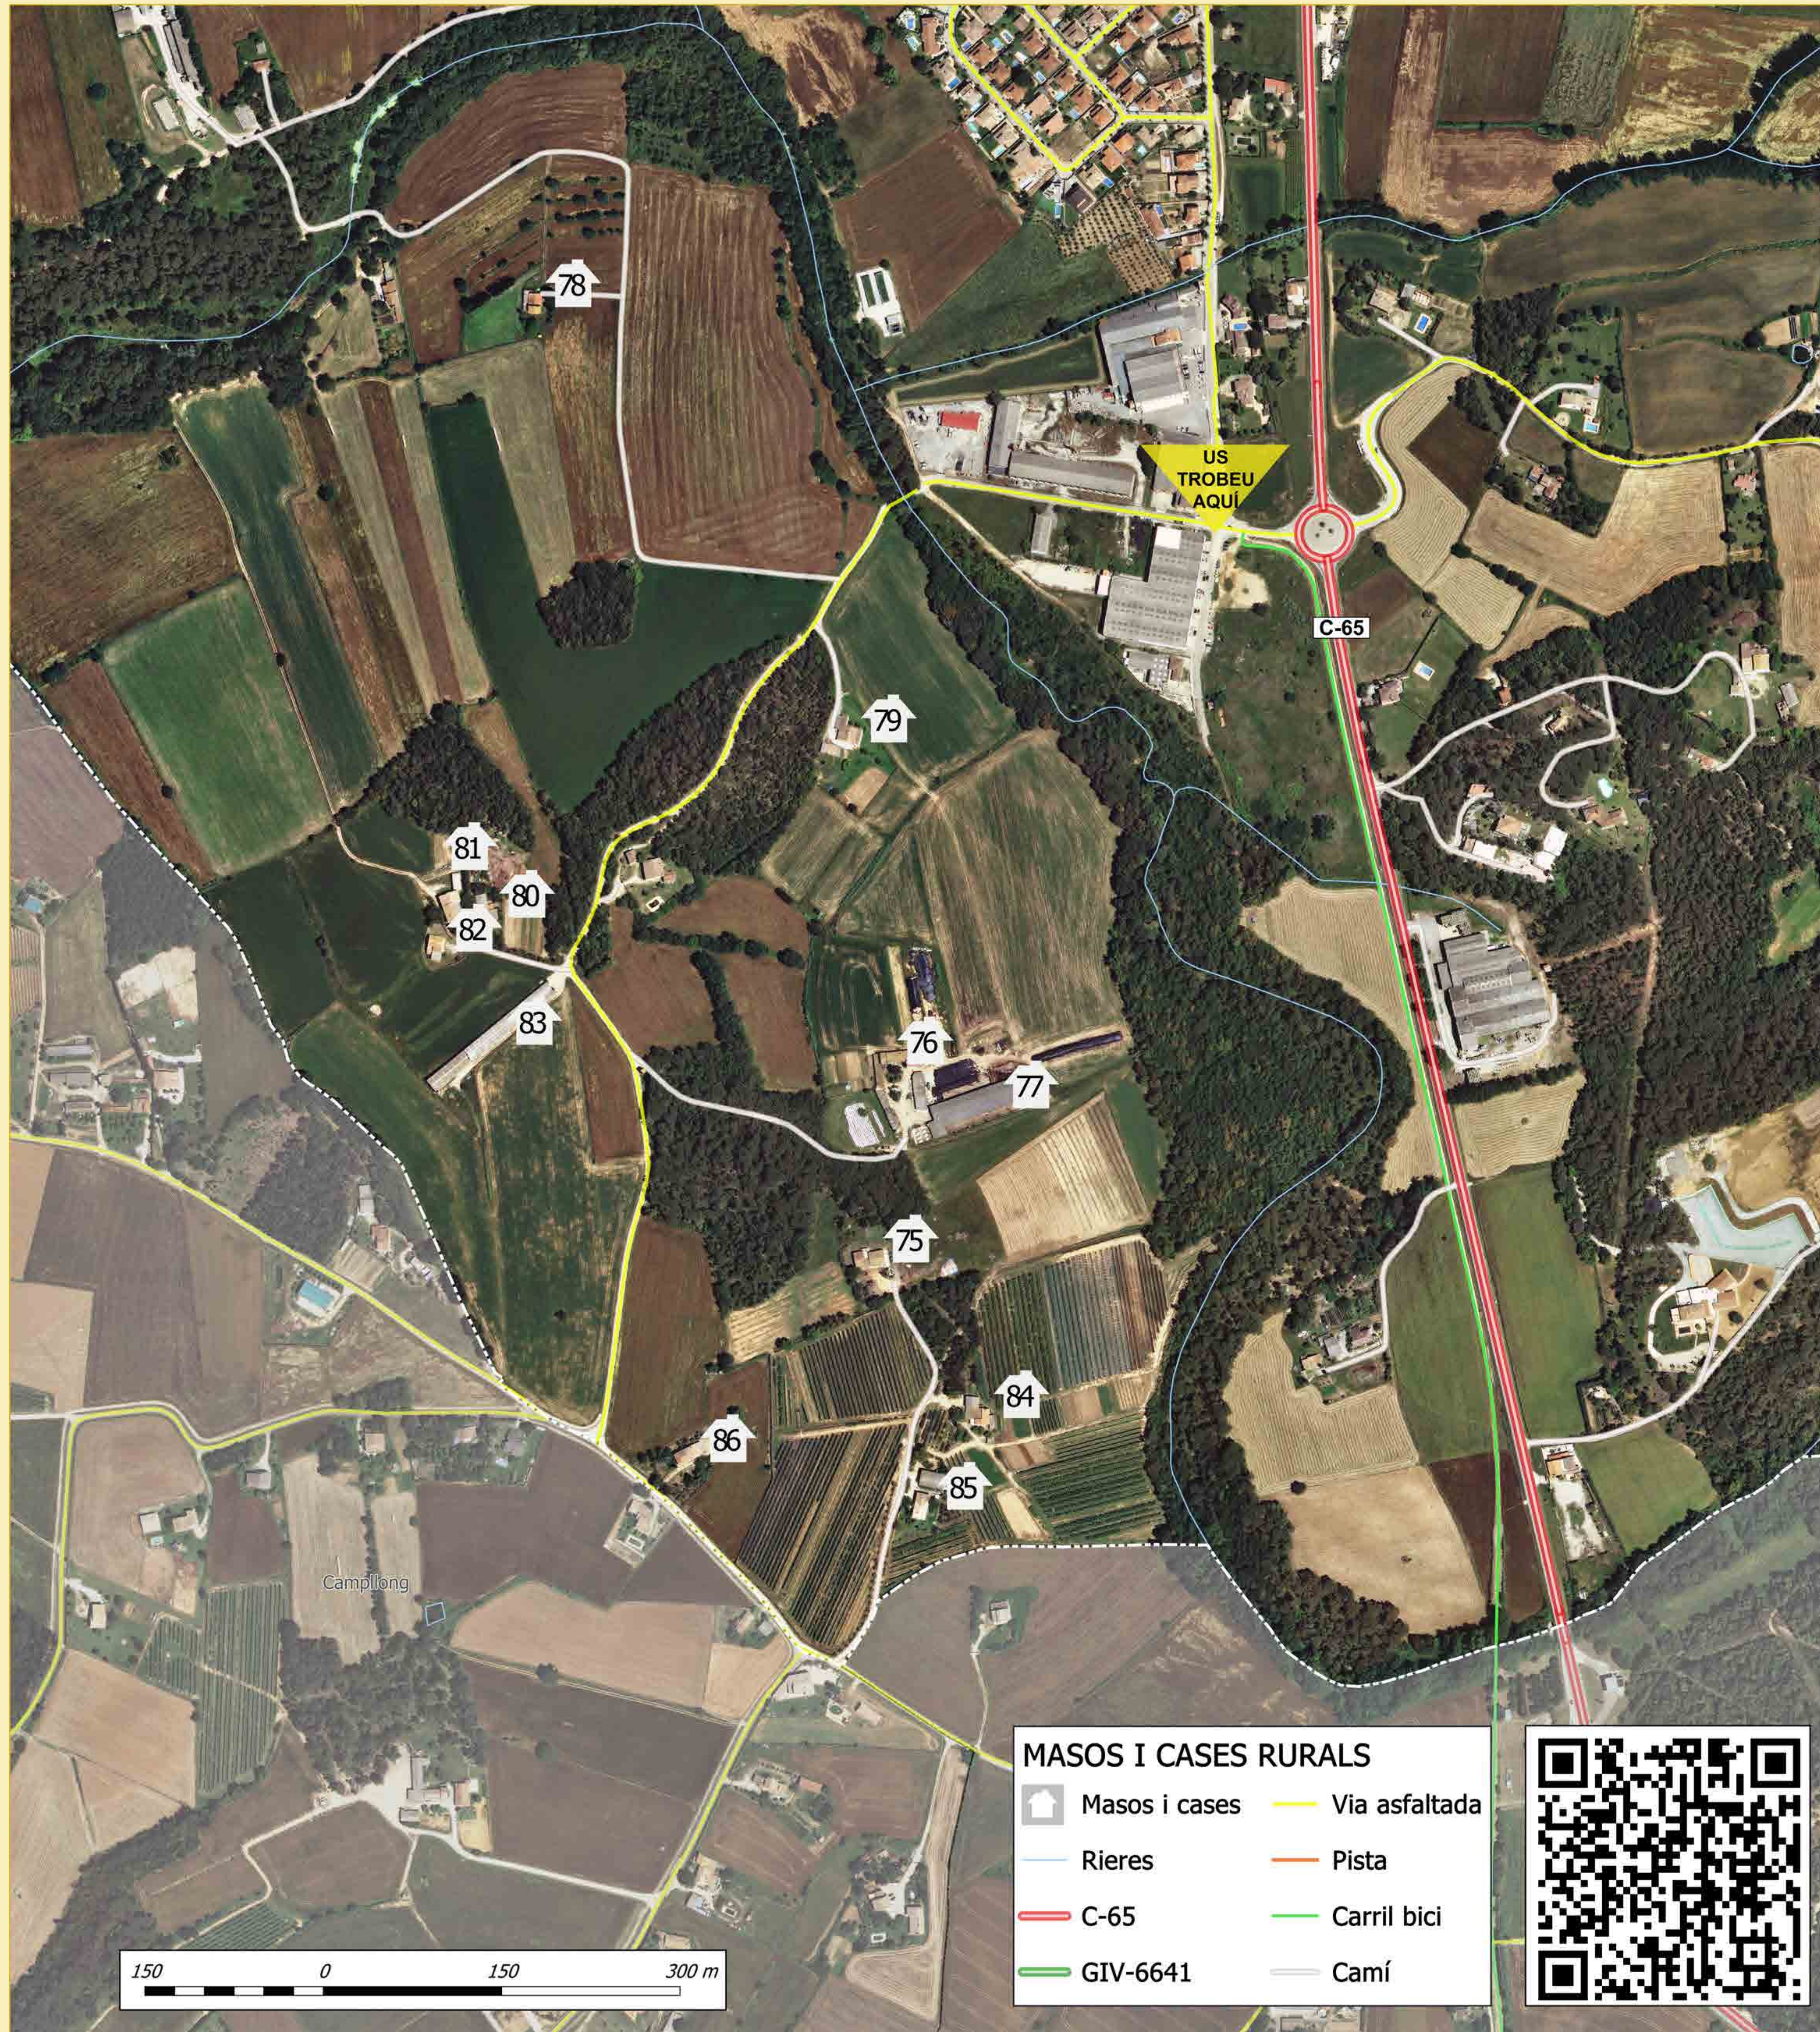

MASOS I CASES RURALS EN SÒL RÚSTIC DE LLAMBILLES

ID	Nom	Longitud *	Latitud *	QR	ID	Nom	Longitud *	Latitud *	QR
75	Can Rigau	2° 50' 46.4388"	41° 54' 36.27"		81	Cal Ros	2° 50' 31.3512"	41° 54' 46.4148"	
76	Mas Girals	2° 50' 46.9464"	41° 54' 41.67"		82	Mas Ocell	2° 50' 30.4872"	41° 54' 44.712"	
77	Granja de Can Girals	2° 50' 50.8128"	41° 54' 40.4748"		83	Granja de Ca l'Ocell	2° 50' 32.6868"	41° 54' 42.1848"	
78	Cal General	2° 50' 34.0476"	41° 55' 2.2908"		84	Can Parera	2° 50' 50.4888"	41° 54' 32.0292"	
79	Mas Muixó	2° 50' 45.6036"	41° 54' 50.4396"		85	Can Parera Nou	2° 50' 48.4296"	41° 54' 29.5308"	
80	Mas Vert	2° 50' 31.182"	41° 54' 45.7344"		86	Cal Rei	2° 50' 39.7896"	41° 54' 30.816"	