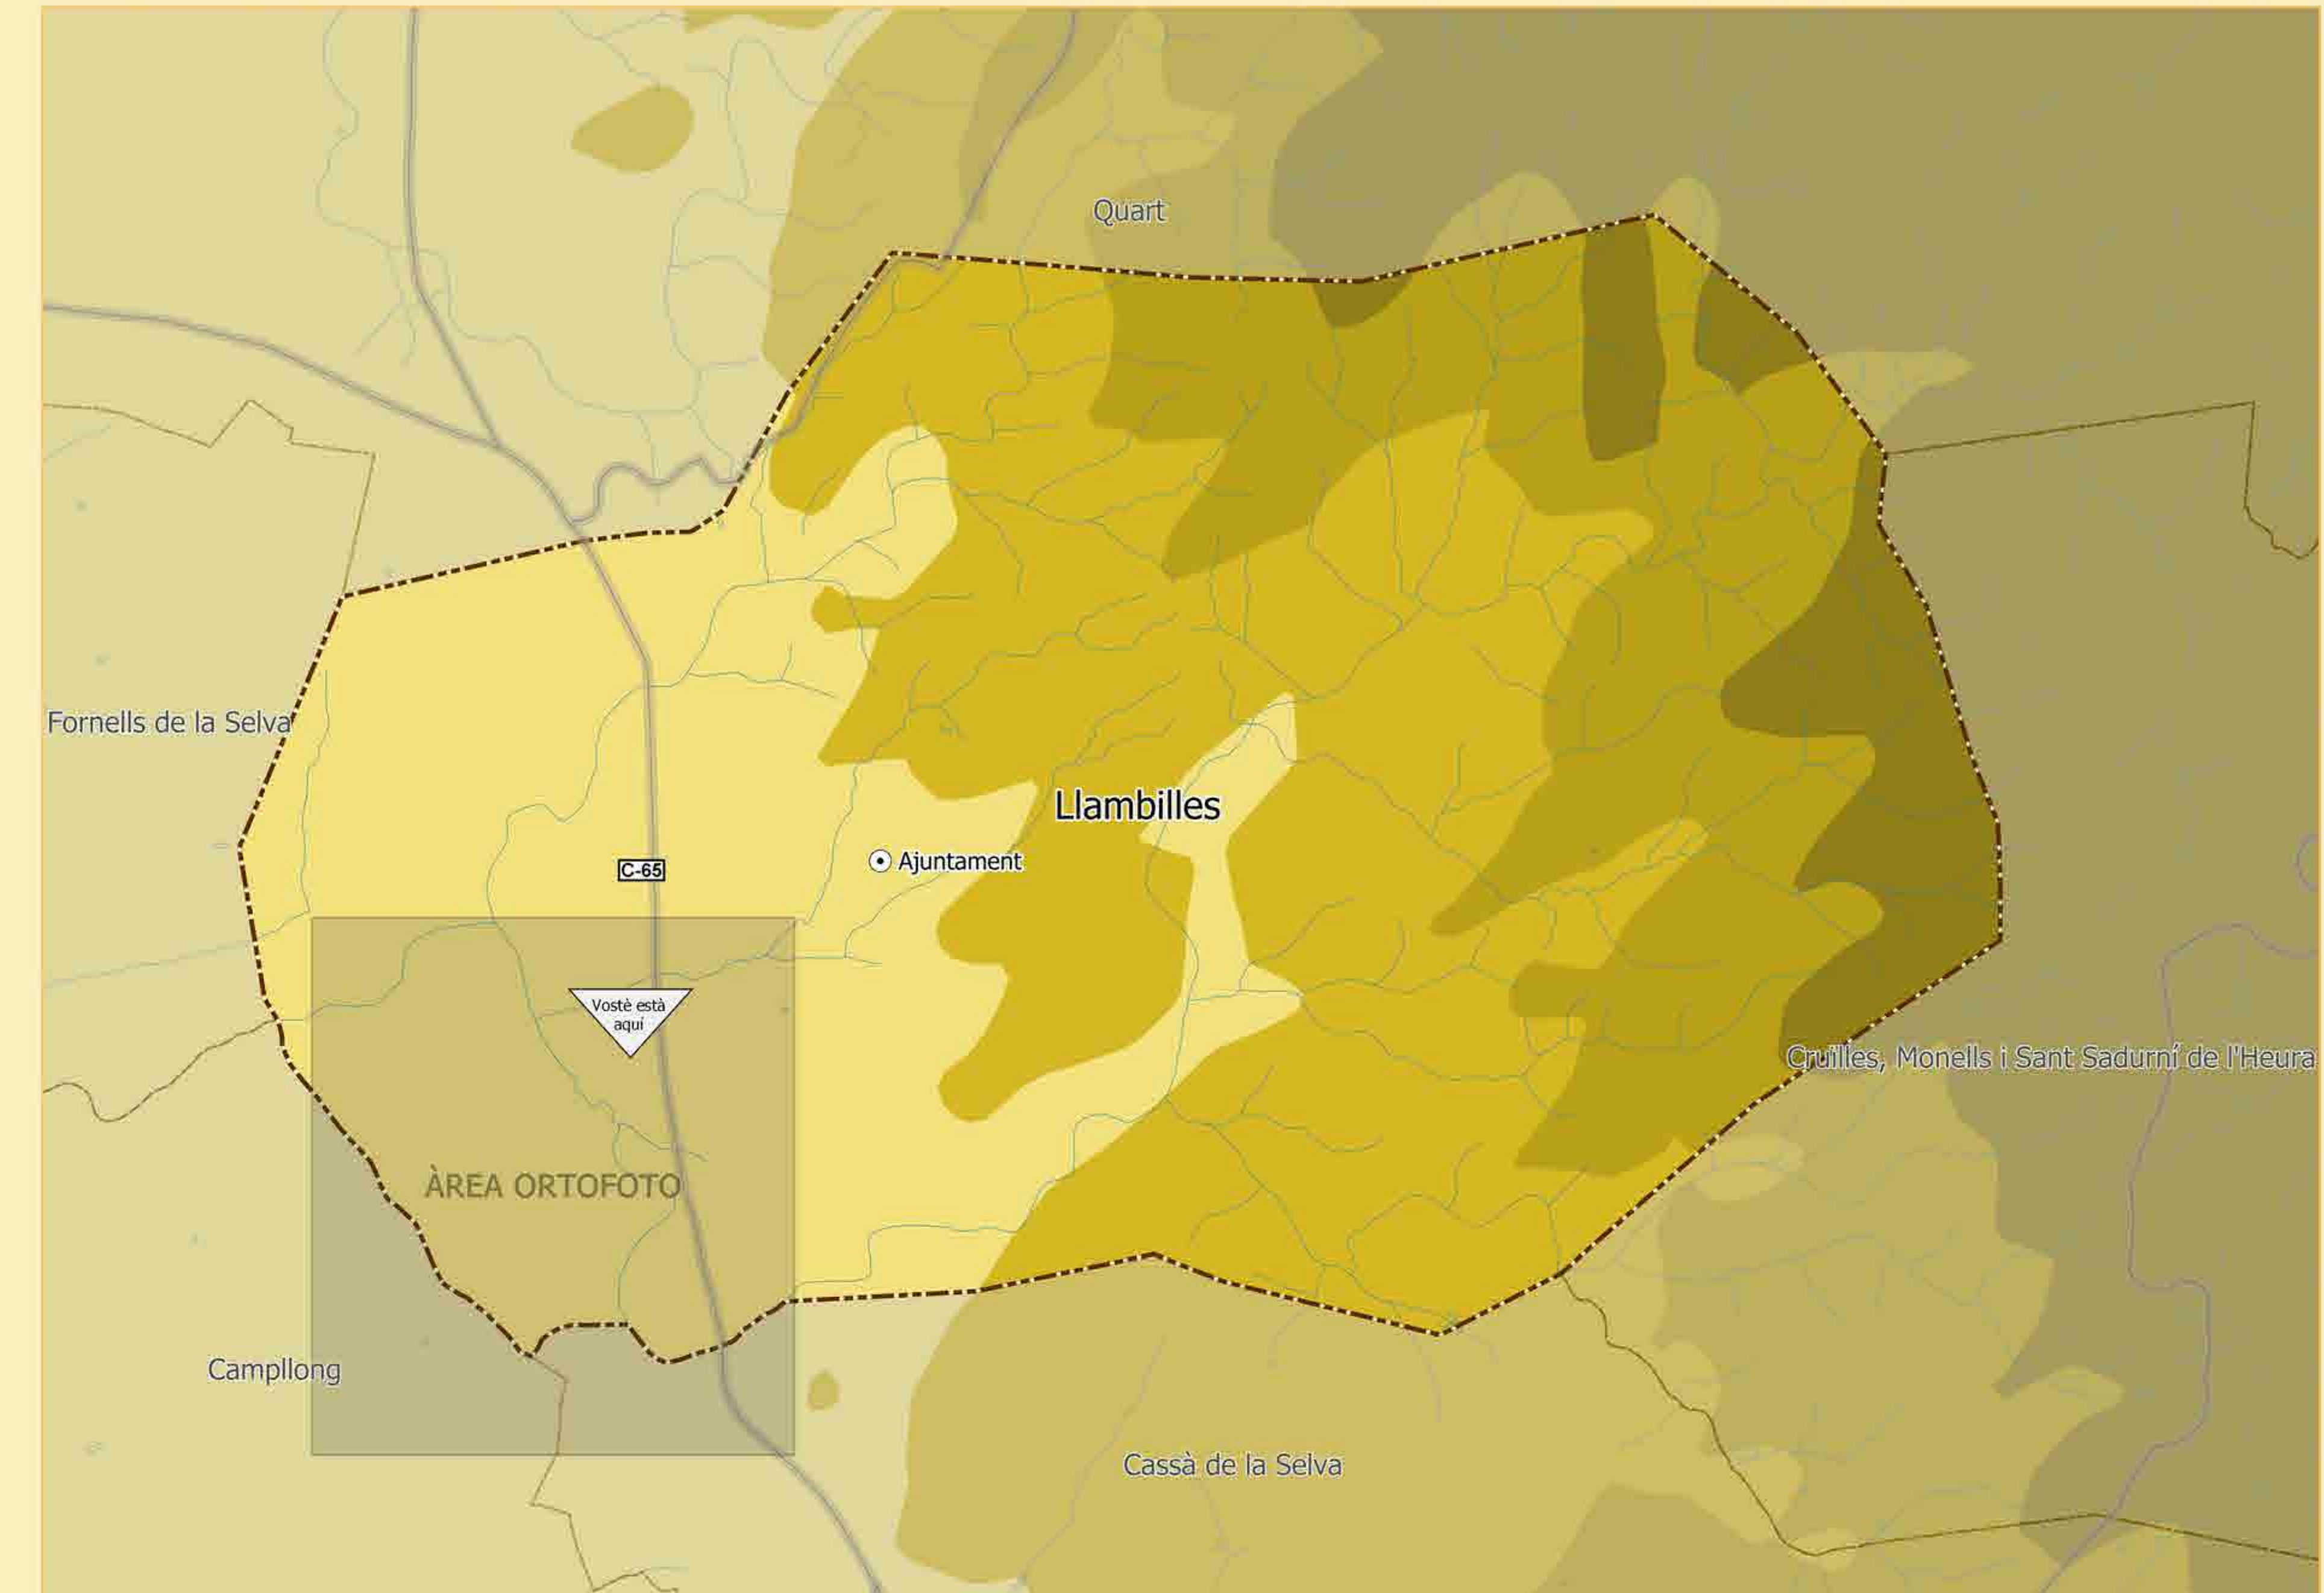

MASOS I CASES RURALS EN SÒL RÚSTIC DE LLAMBILLES

ID	Nom	Longitud *	Latitud *	QR	ID	Nom	Longitud *	Latitud *	QR
75	Can Rigau	2° 50' 46.4388"	41° 54' 36.27"		81	Cal Ros	2° 50' 31.3512"	41° 54' 46.4148"	
76	Mas Girals	2° 50' 46.9464"	41° 54' 41.67"		82	Mas Ocell	2° 50' 30.4872"	41° 54' 44.712"	
77	Granja de Can Girals	2° 50' 50.8128"	41° 54' 40.4748"		83	Granja de Ca l'Ocell	2° 50' 32.6868"	41° 54' 42.1848"	
78	Cal General	2° 50' 34.0476"	41° 55' 2.2908"		84	Can Parera	2° 50' 50.4888"	41° 54' 32.0292"	
79	Mas Muixó	2° 50' 45.6036"	41° 54' 50.4396"		85	Can Parera Nou	2° 50' 48.4296"	41° 54' 29.5308"	
80	Mas Vert	2° 50' 31.182"	41° 54' 45.7344"		86	Cal Rei	2° 50' 39.7896"	41° 54' 30.816"	