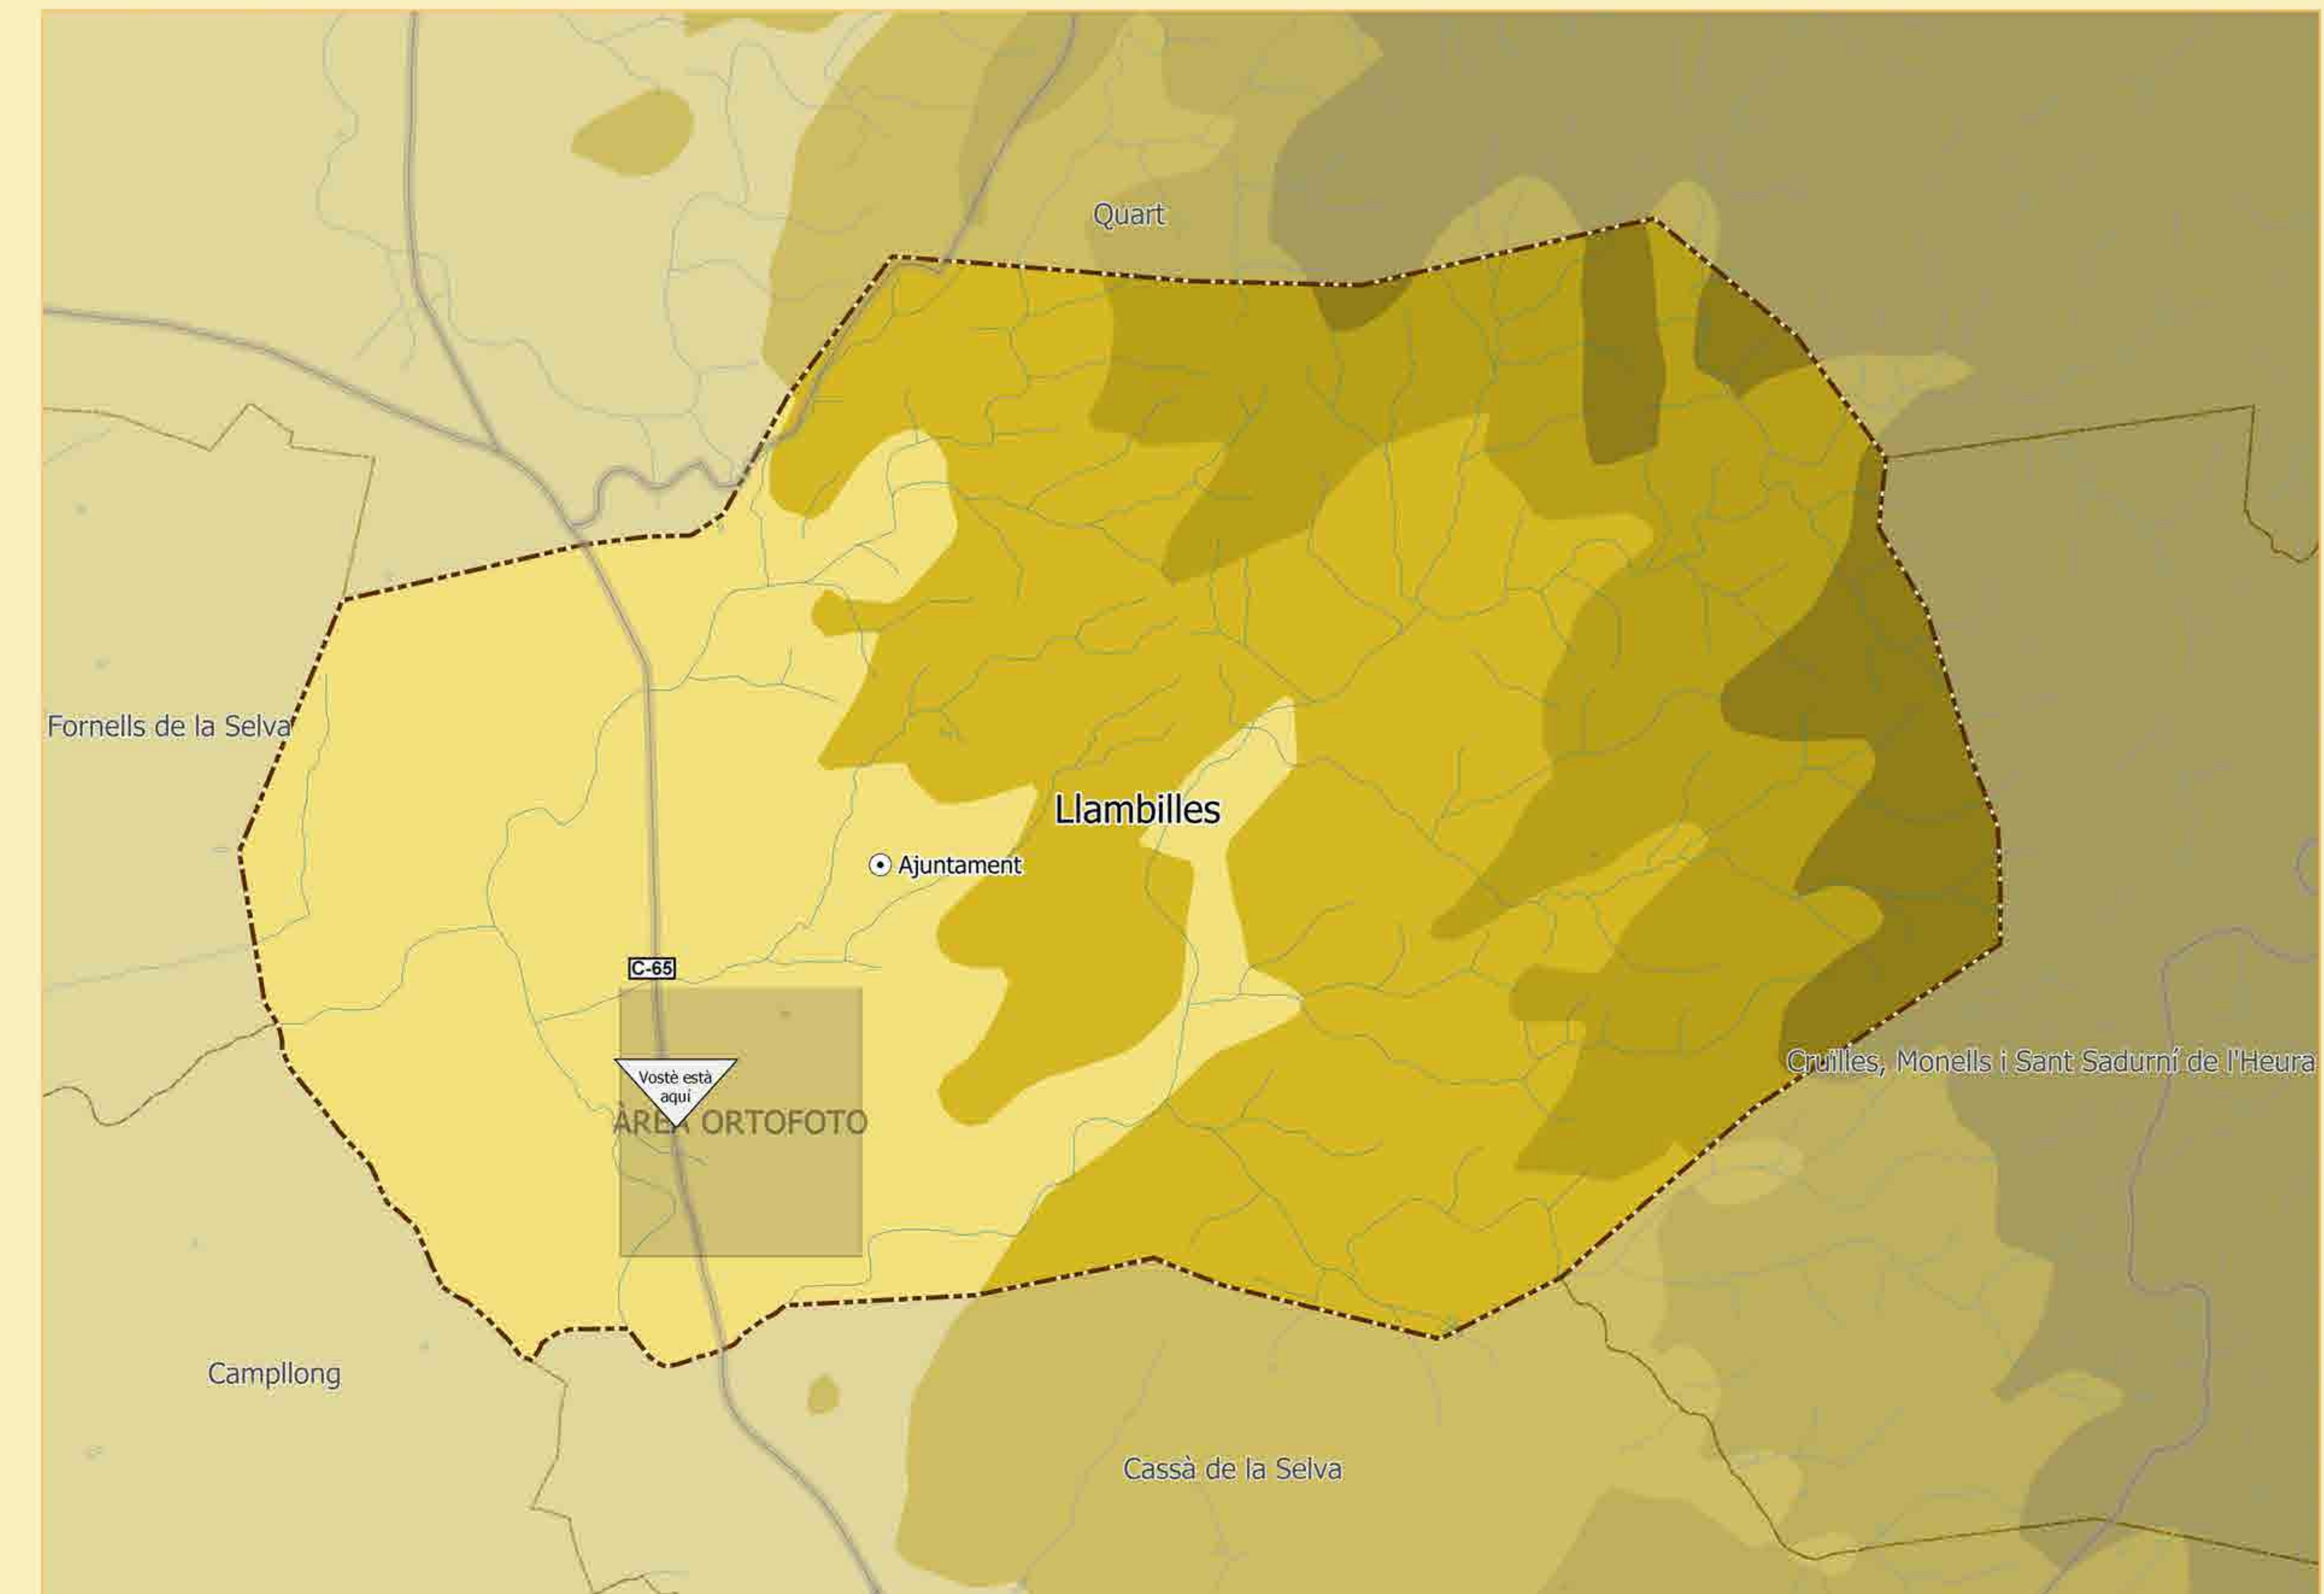

MASOS I CASES RURALS EN SÒL RÚSTIC DE LLAMBILLES

ID	Nom	Longitud *	Latitud *	QR
87	Can Casademont	2° 51' 5.2884"	41° 54' 51.5196"	
88	Can Danés	2° 51' 8.64"	41° 54' 47.4228"	
89	Can Cuéllar	2° 51' 9.6516"	41° 54' 51.6384"	
90	Can Pere Serra	2° 51' 11.4768"	41° 54' 50.7492"	
91	Can Pont	2° 51' 18.7848"	41° 54' 52.4448"	