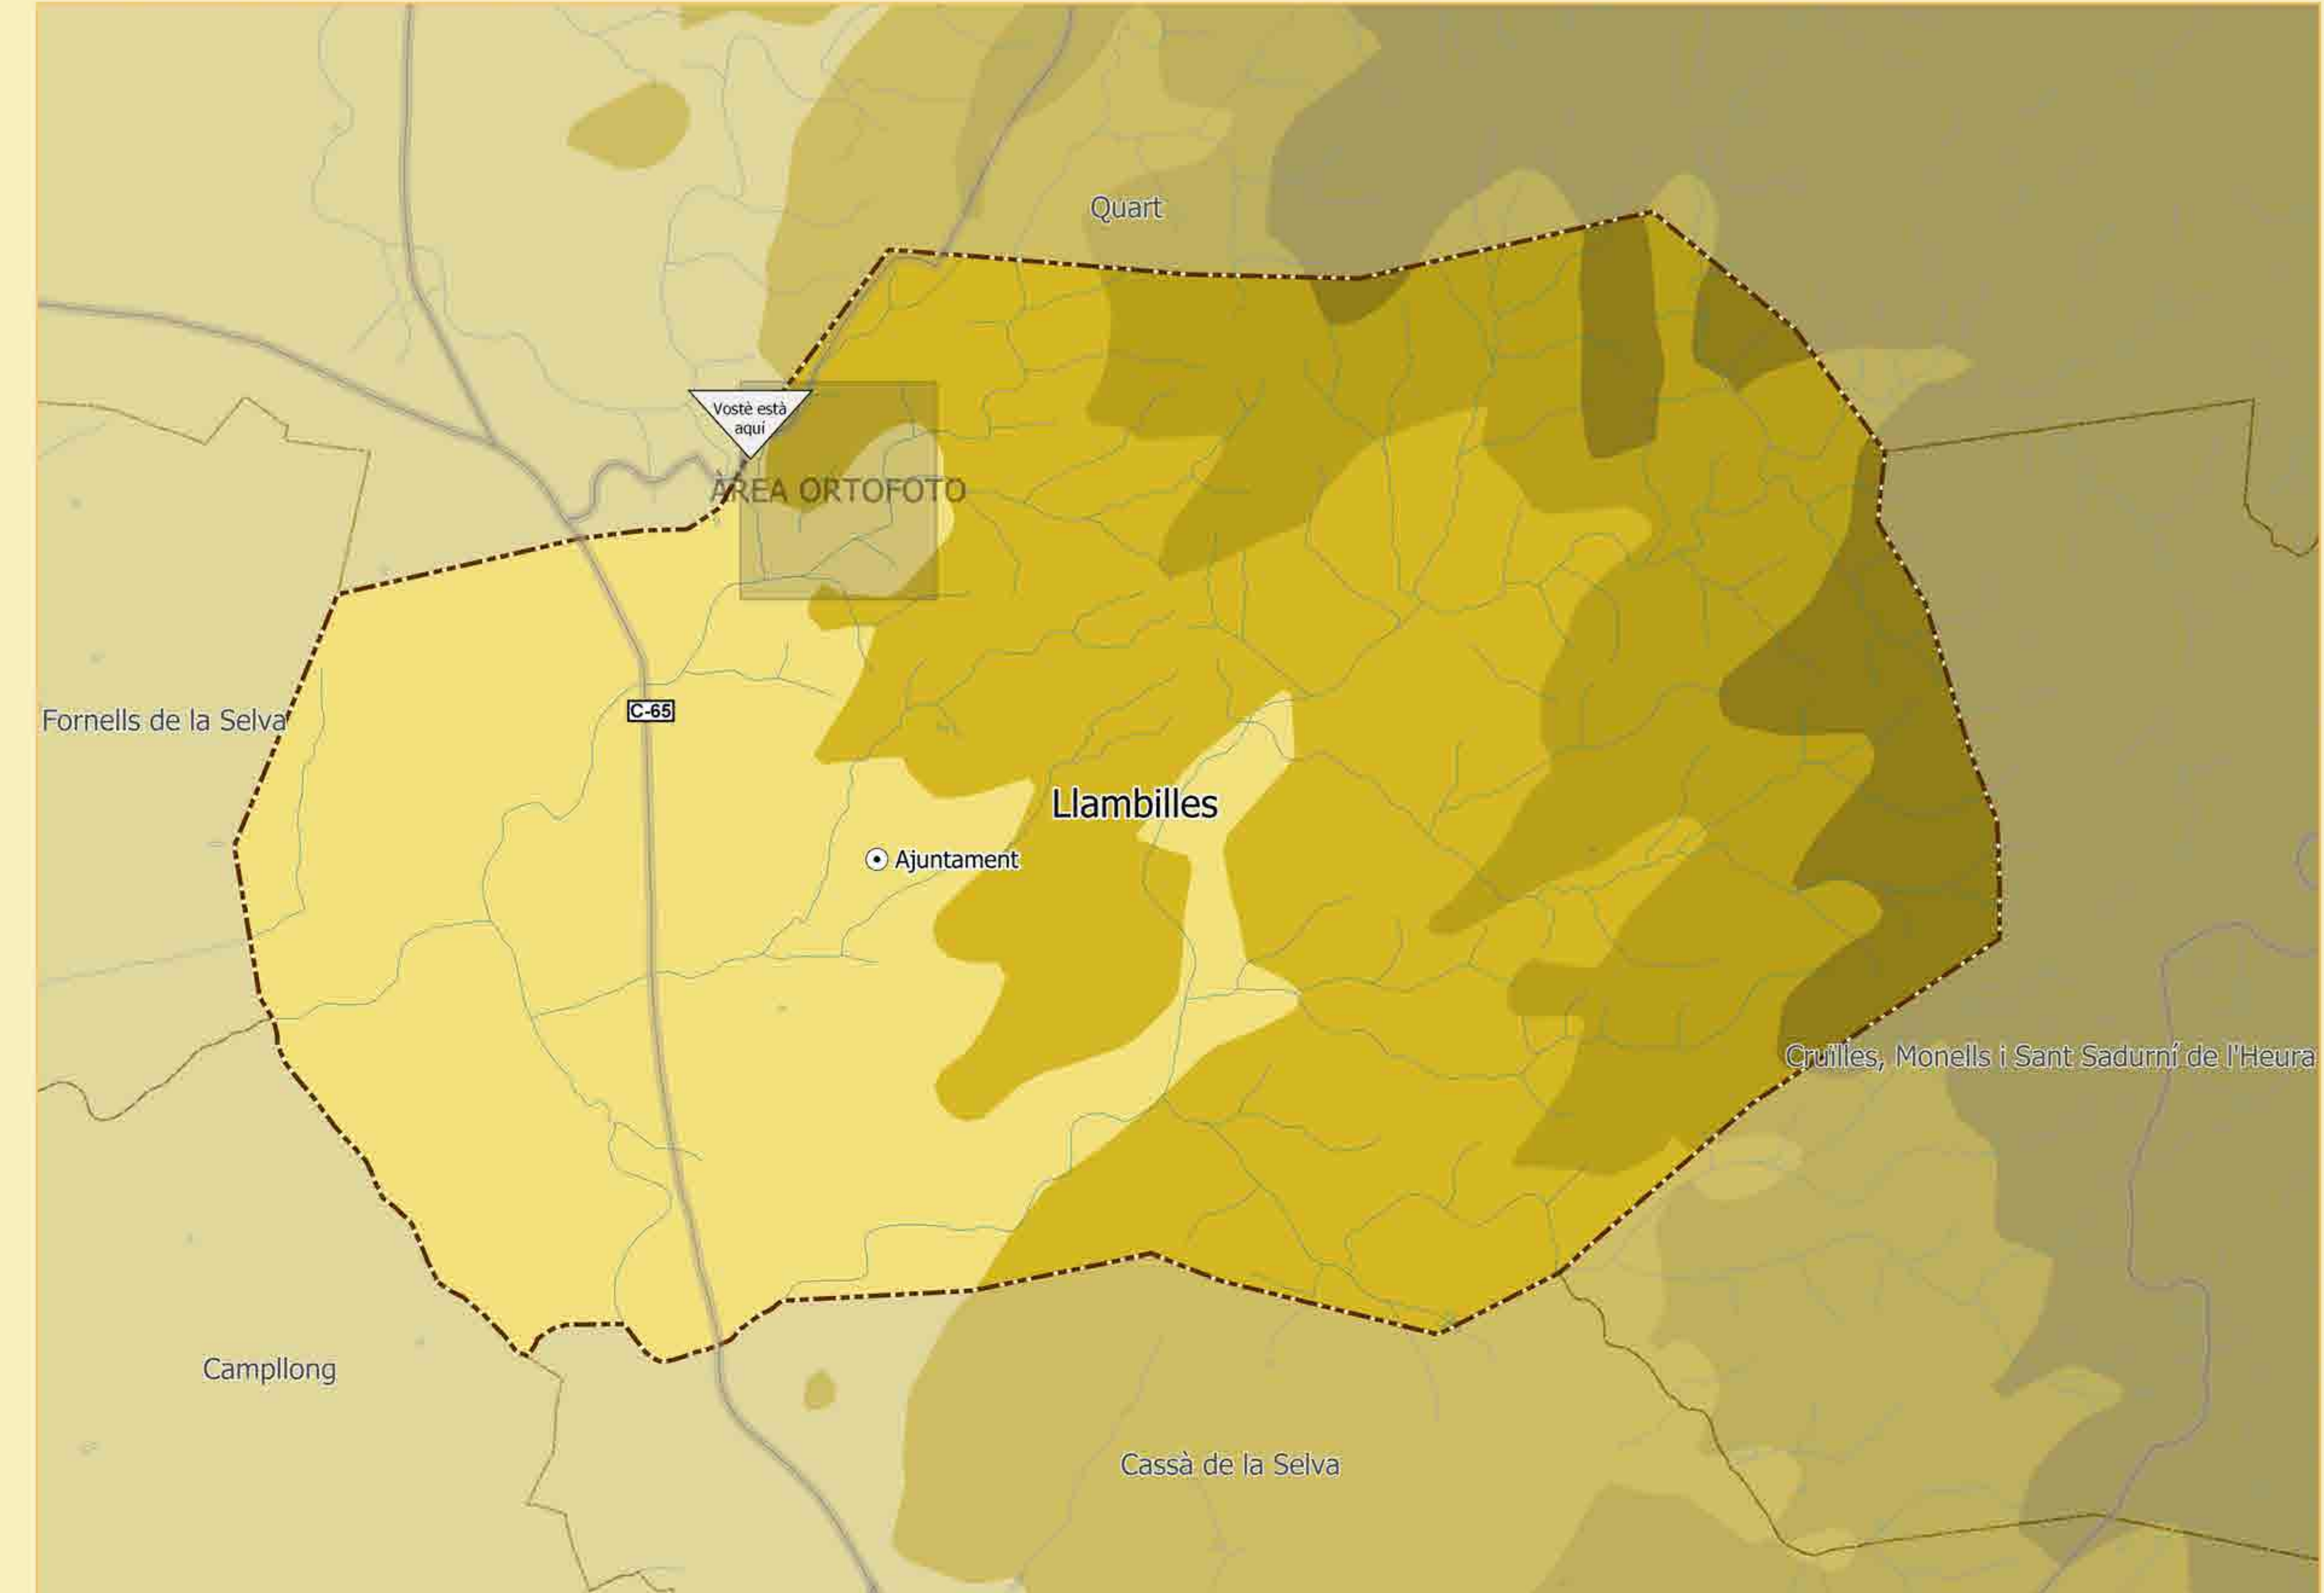

MASOS I CASES RURALS EN SÒL RÚSTIC DE LLAMBILLES

| ID | Nom | Longitud * | Latitud * | QR |
|-----|------------------|-----------------|------------------|---|
| 92 | Vil·la Carla | 2° 51' 18.1728" | 41° 55' 52.8996" |  |
| 93 | Ca l'Oliver | 2° 51' 20.5668" | 41° 55' 50.5344" |  |
| 94 | Can Vayreda | 2° 51' 24.8688" | 41° 55' 57.3996" |  |
| 95 | Can Bonet | 2° 51' 27.4068" | 41° 55' 58.9728" |  |
| 96 | Can Robles | 2° 51' 26.802" | 41° 55' 50.16" |  |
| 97 | Cal Rei del Corb | 2° 51' 24.0444" | 41° 55' 48.6084" |  |
| 98 | Can Carmelo | 2° 51' 25.8588" | 41° 55' 51.564" |  |
| 99 | Ca l'Alfaro | 2° 51' 27.8136" | 41° 55' 50.5272" |  |
| 100 | La Ferradura | 2° 51' 31.788" | 41° 55' 51.2616" |  |
| 101 | Can Cobos | 2° 51' 31.4928" | 41° 55' 56.8704" |  |
| 102 | Can Risco | 2° 51' 29.592" | 41° 56' 3.0948" |  |