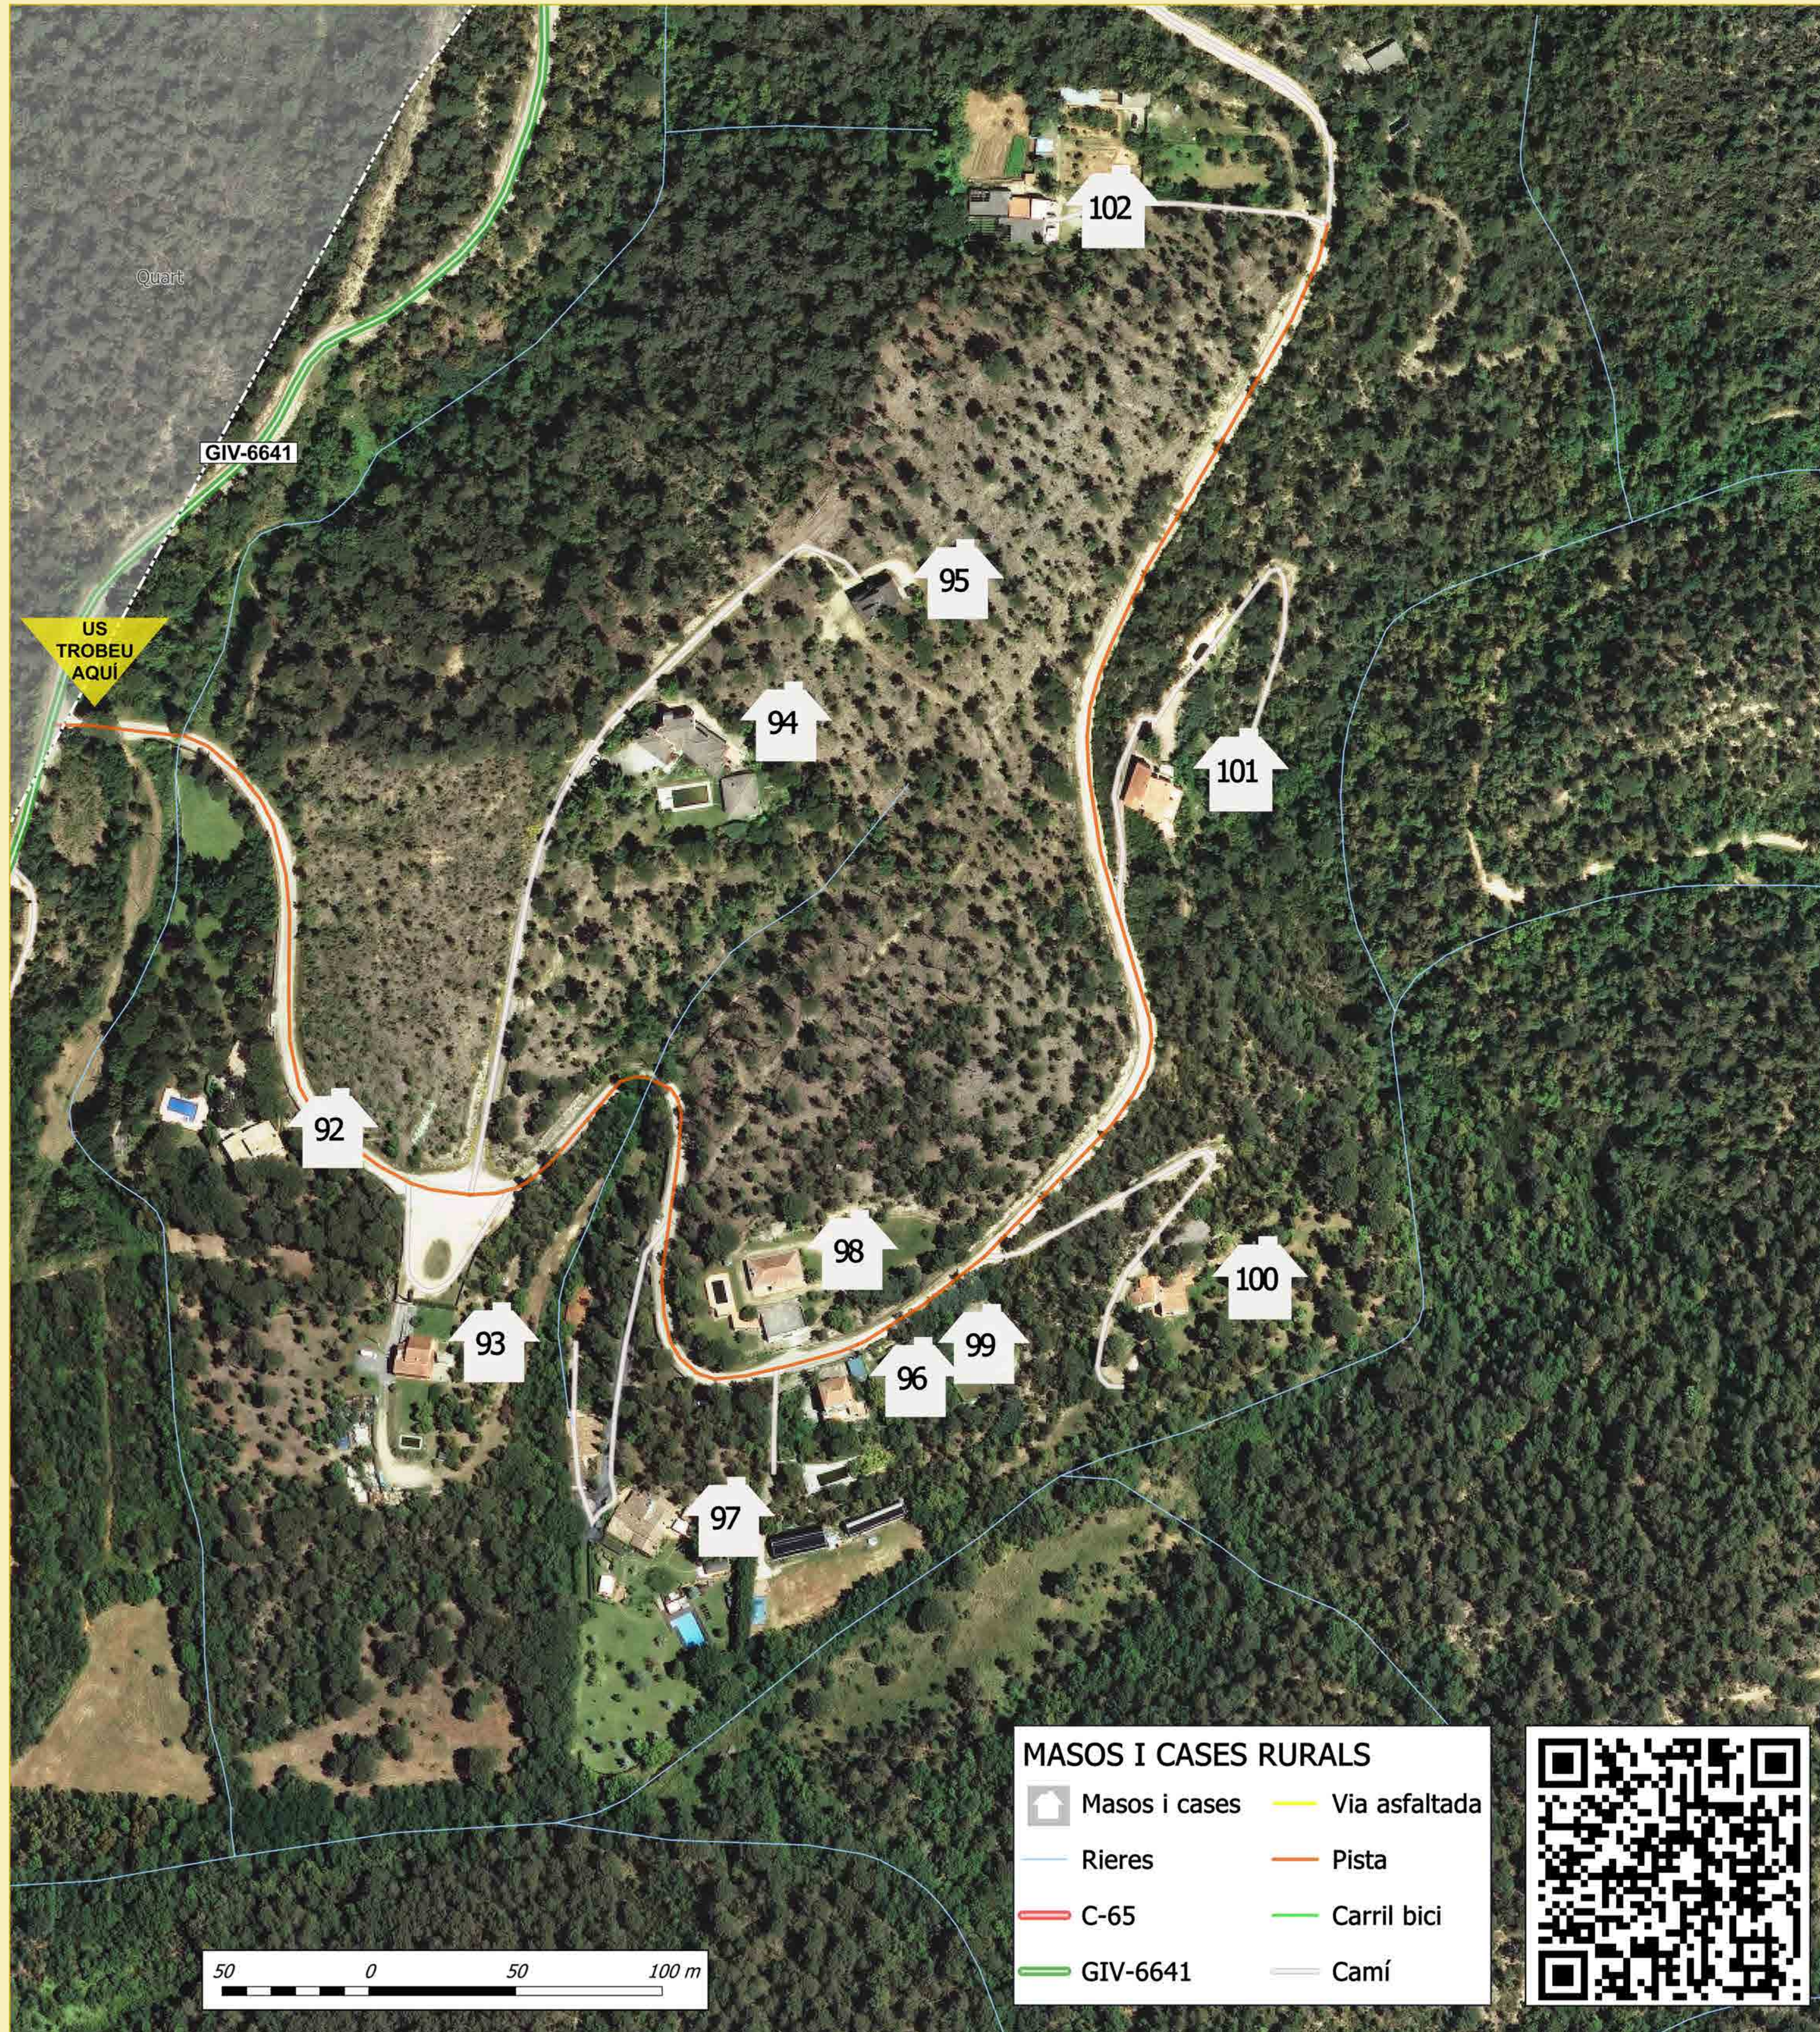

MASOS I CASES RURALS EN SÒL RÚSTIC DE LLAMBILLES

| ID | Nom | Longitud * | Latitud * | QR |
|-----|------------------|-----------------|------------------|---|
| 92 | Vil·la Carla | 2° 51' 18.1728" | 41° 55' 52.8996" |  |
| 93 | Ca l'Oliver | 2° 51' 20.5668" | 41° 55' 50.5344" |  |
| 94 | Can Vayreda | 2° 51' 24.8688" | 41° 55' 57.3996" |  |
| 95 | Can Bonet | 2° 51' 27.4068" | 41° 55' 58.9728" |  |
| 96 | Can Robles | 2° 51' 26.802" | 41° 55' 50.16" |  |
| 97 | Cal Rei del Corb | 2° 51' 24.0444" | 41° 55' 48.6084" |  |
| 98 | Can Carmelo | 2° 51' 25.8588" | 41° 55' 51.564" |  |
| 99 | Ca l'Alfaro | 2° 51' 27.8136" | 41° 55' 50.5272" |  |
| 100 | La Ferradura | 2° 51' 31.788" | 41° 55' 51.2616" |  |
| 101 | Can Cobos | 2° 51' 31.4928" | 41° 55' 56.8704" |  |
| 102 | Can Risco | 2° 51' 29.592" | 41° 56' 3.0948" |  |